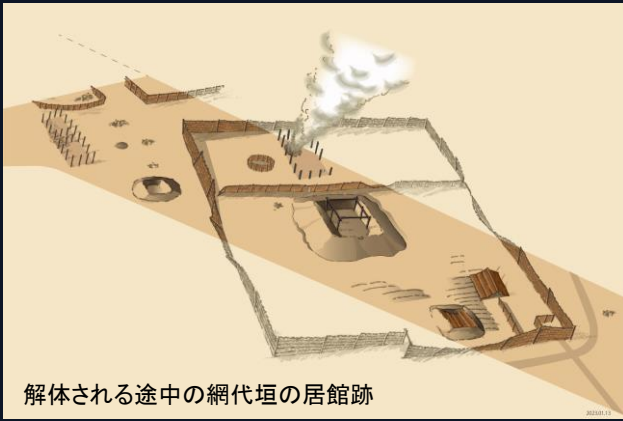

# 「金井下新田遺跡の奇跡」

公益財団法人群馬県埋蔵文化財調査事業団

やまなか ゆたか

主任調査研究員 山中 豊

解体される途中の網代垣の居館跡

金井下新田遺跡の居館跡付近

日時 令和5年6月18日(日) 13:30~15:00

会場 群馬県埋蔵文化財調査事業団 発掘情報館2F研修室